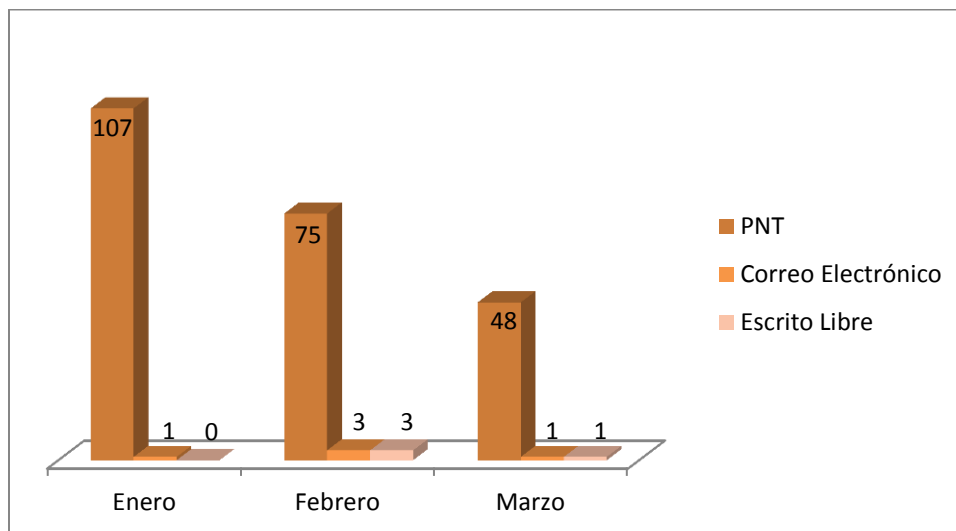

2.- Forma de presentación.

*PNT.- Plataforma Nacional de Transparencia