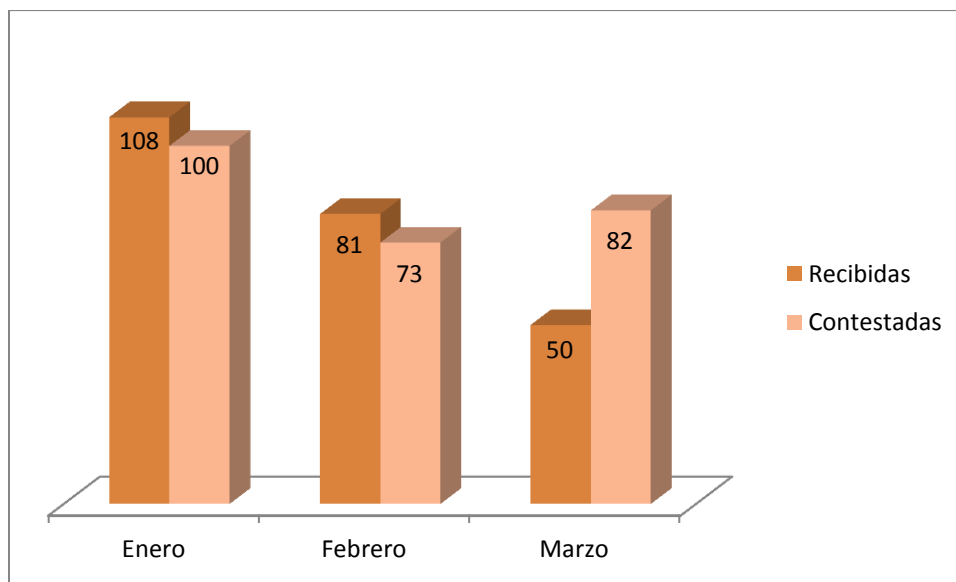

INFORME ESTADÍSTICO ENERO-MARZO 2022 SOLICITUDES DE ACCESO A LA INFORMACIÓN

Se muestra un informe estadístico que refleja el comportamiento relativo a la atención de las *Solicitudes de Acceso* de la Fiscalía General del Estado. Tiene por objeto presentar un panorama cuantitativo sobre el ejercicio de este derecho humano, ofreciendo; con el mayor nivel de desagregación posible, los rubros siguientes:

1.- Total de solicitudes por mes.